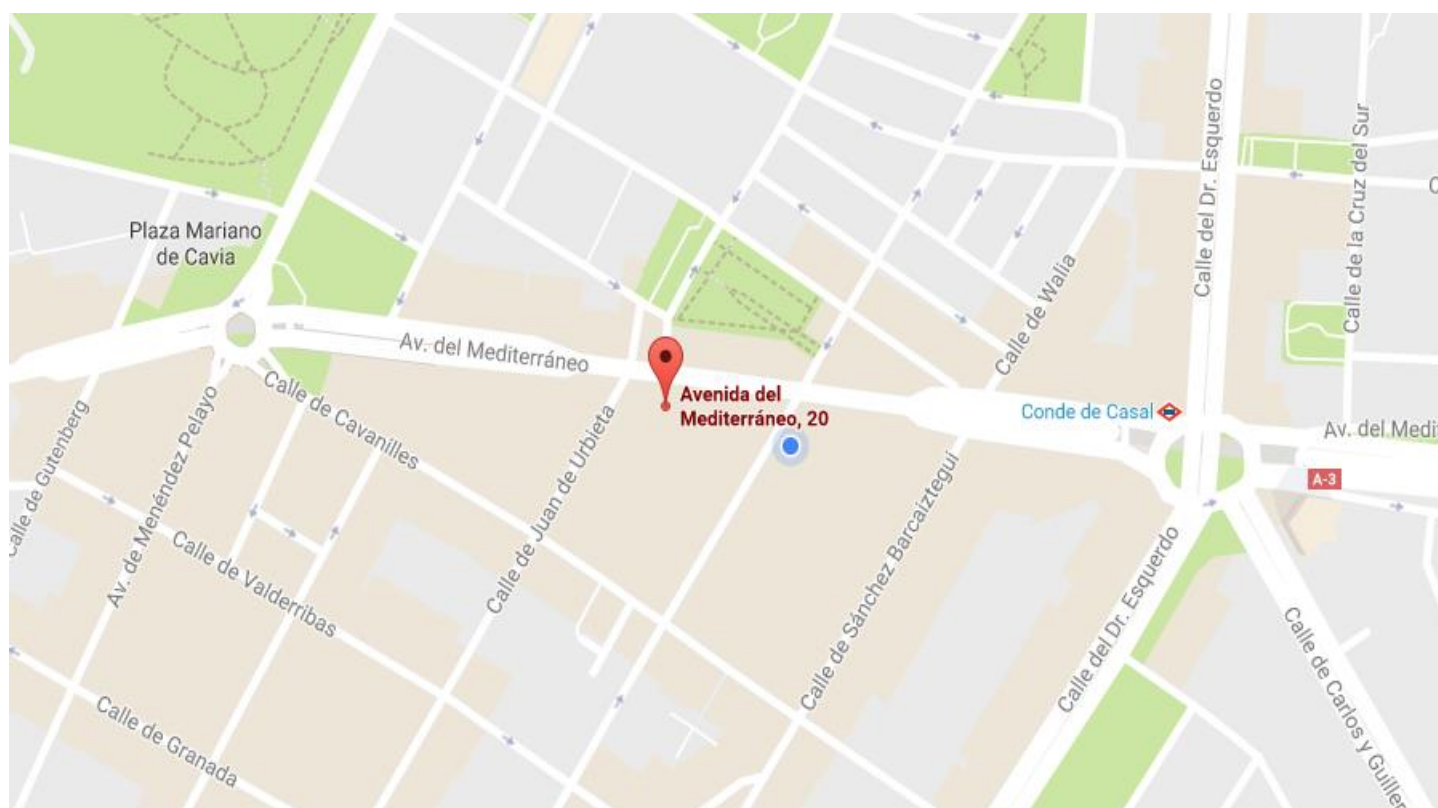

DESCRIPCIÓN TRASTEROS

Grupanxon ha adquirido un local de 400 metros en Avenida de Mediterráneo 20 con entrada por Abtao 25, muy cerca de dónde se construirá la promoción de plazas de Garaje- Torres del Mediterráneo.

La promoción constara de **46 Trasteros**.

El local está siendo reformado y saneado para construir trasteros con las máximas calidades y diseños.

Tendrán video vigilancia y acceso 24 horas, sensores de movimiento y **4 metros de altura con altillo y escalera** para ganar el máximo espacio posible.

DOSSIER COMPLETO